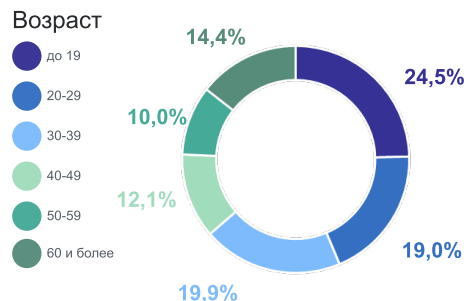

МИГРАЦИЯ НАСЕЛЕНИЯ

ТЮМЕНЬСТАТ

Ханты-Мансийский автономный округ – Югра, 2022 год

Прибыло

77 438

тыс. человек

Выбыло

68 752

тыс. человек

Из общего числа мигрантов,
по основным возрастным группам

тыс. человек

Наиболее популярные направления выбытия,
по Российской Федерации

38,0%

Уральский ФО

16,7%

Приволжский ФО