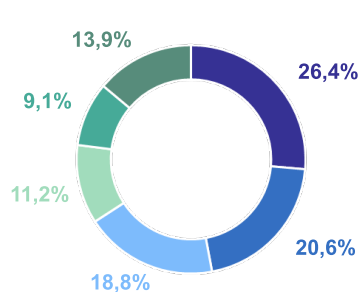

МИГРАЦИЯ НАСЕЛЕНИЯ

ТЮМЕНЬСТАТ

Ханты-Мансийский автономный округ – Югра, 2022 год

Прибыло

77 438

тыс. человек

Выбыло

68 752

тыс. человек

Из общего числа мигрантов,
по основным возрастным группам

тыс. человек

Наиболее популярные направления выбытия,
по Российской Федерации

38,0%

Уральский ФО

16,7%

Приволжский ФО