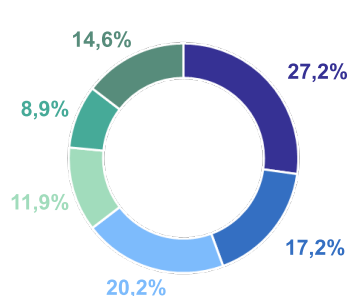

МИГРАЦИЯ НАСЕЛЕНИЯ

ТЮМЕНЬСТАТ

Тюменская область (кроме ХМАО – Югры и ЯНАО), 2022 год

Прибыло
51 421

тыс. человек

Выбыло
46 214

тыс. человек

Из общего числа мигрантов,
по основным возрастным группам

тыс. человек

Наиболее популярные направления выбытия,
по Российской Федерации

63,9%
Уральский ФО

5,2%
Центральный ФО

3,6%
Приволжский ФО

Наиболее популярные
причины прибытия

Из общего числа мигрантов, по полу