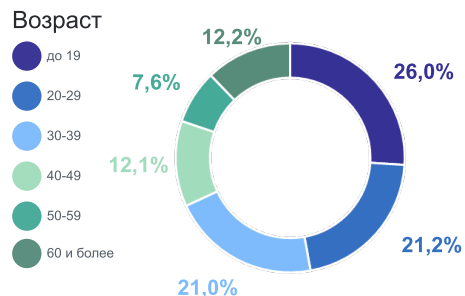

МИГРАЦИЯ НАСЕЛЕНИЯ

ТЮМЕНЬСТАТ

Тюменская область (кроме ХМАО – Югры и ЯНАО), 2022 год

Прибыло
51 421

тыс. человек

Выбыло
46 214

тыс. человек

Из общего числа мигрантов,
по основным возрастным группам

тыс. человек

Наиболее популярные направления выбытия,
по Российской Федерации

63,9%
Уральский ФО

5,2%
Центральный ФО

3,6%
Приволжский ФО

Наиболее популярные
причины прибытия

Из общего числа мигрантов, по полу