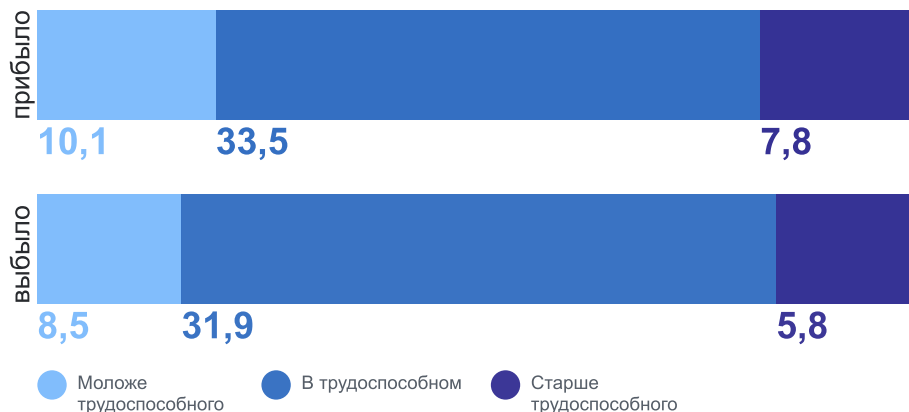

МИГРАЦИЯ НАСЕЛЕНИЯ

ТЮМЕНЬСТАТ

Тюменская область (кроме ХМАО – Югры и ЯНАО), 2022 год

Прибыло
51 421

тыс. человек

Выбыло
46 214

тыс. человек

Из общего числа мигрантов,
по основным возрастным группам

тыс. человек

Наиболее популярные направления выбытия,
по Российской Федерации

63,9%
Уральский ФО

5,2%
Центральный ФО

3,6%
Приволжский ФО

Наиболее популярные
причины прибытия

Из общего числа мигрантов, по полу