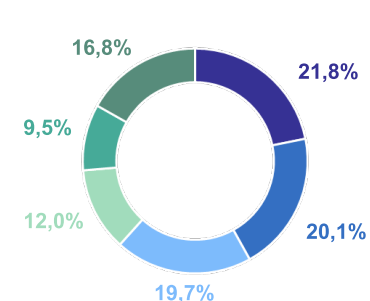

# МИГРАЦИЯ НАСЕЛЕНИЯ

Ямало-Ненецкий автономный округ, 2022 год

## ТЮМЕНЬСТАТ

Прибыло

**25 361**

тыс. человек

Выбыло

**28 115**

тыс. человек

Возраст

до 19

20-29

30-39

40-49

50-59

60 и более

Из общего числа мигрантов,  
по основным возрастным группам

тыс. человек