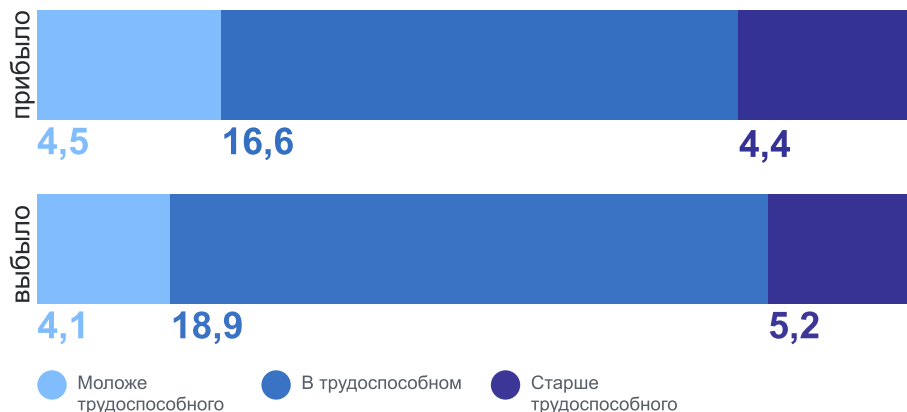

## ТЮМЕНЬСТАТ

Прибыло

**25 361**

тыс. человек

Выбыло

**28 115**

тыс. человек

Возраст

до 19

20-29

30-39

40-49

50-59

60 и более

Из общего числа мигрантов,  
по основным возрастным группам

тыс. человек

Моложе трудоспособного

В трудоспособном

Старше трудоспособного

Наиболее популярные направления выбытия,  
по Российской Федерации

**32,4%**

Уральский ФО

**19,4%**

Приволжский ФО