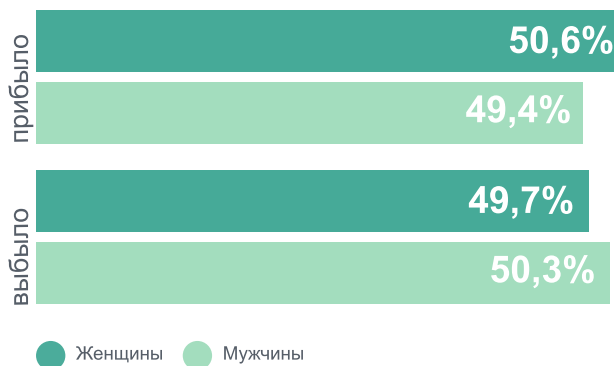

до 19

20-29

30-39

40-49

50-59

60 и более

Из общего числа мигрантов,  
по основным возрастным группам

тыс. человек

Моложе трудоспособного

В трудоспособном

Старше трудоспособного

Наиболее популярные направления выбытия,  
по Российской Федерации

**32,4%**

Уральский ФО

**19,4%**

Приволжский ФО

**10,3%**

Центральный ФО

Наиболее популярные  
причины прибытия

Из общего числа мигрантов, по полу

Женщины

Мужчины