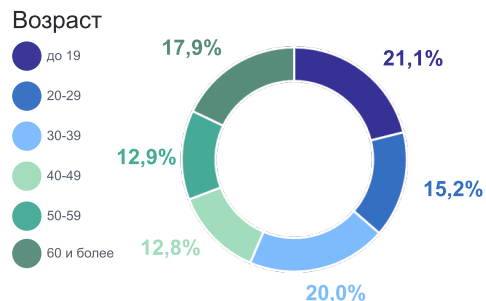

## ТЮМЕНЬСТАТ

Прибыло

**25 361**

тыс. человек

Выбыло

**28 115**

тыс. человек

Возраст

до 19

20-29

30-39

40-49

50-59

60 и более

Из общего числа мигрантов,  
по основным возрастным группам

тыс. человек

Моложе трудоспособного

В трудоспособном

Старше трудоспособного

Наиболее популярные направления выбытия,  
по Российской Федерации

**32,4%**

Уральский ФО

**19,4%**

Приволжский ФО