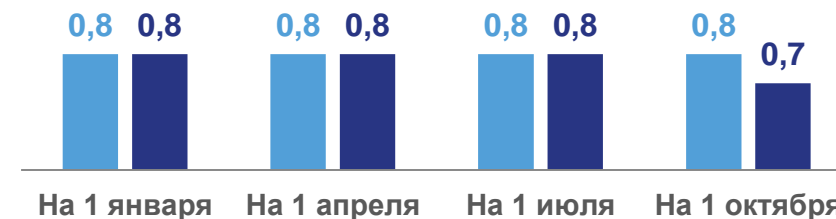

Из него
Коровы

0,7 87,6

Овцы и козы

0,1 90,9