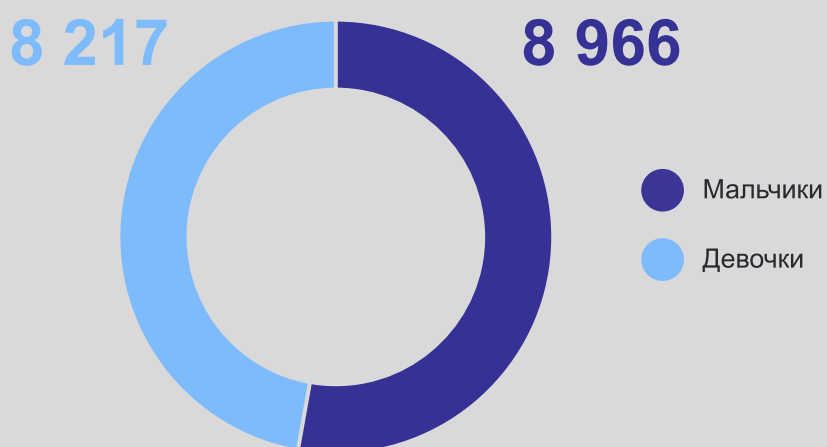

ДЕНЬ МАТЕРИ

ТЮМЕНЬСТАТ

Тюменская область (кроме ХМАО - Югры И ЯНАО)

Численность женщин на конец 2023 года

Супружеские пары с детьми, имеющие детей моложе 18 лет*

123,0 тыс. семейных ячеек

Количество детей

Средний возраст матери в 2023 году

Родившиеся по возрасту матери в 2023 году, человек

Распределение числа родившихся по полу в 2023 году, человек

Городское население

Сельское население

*По данным ВПН-2020 на 1 октября 2021 года