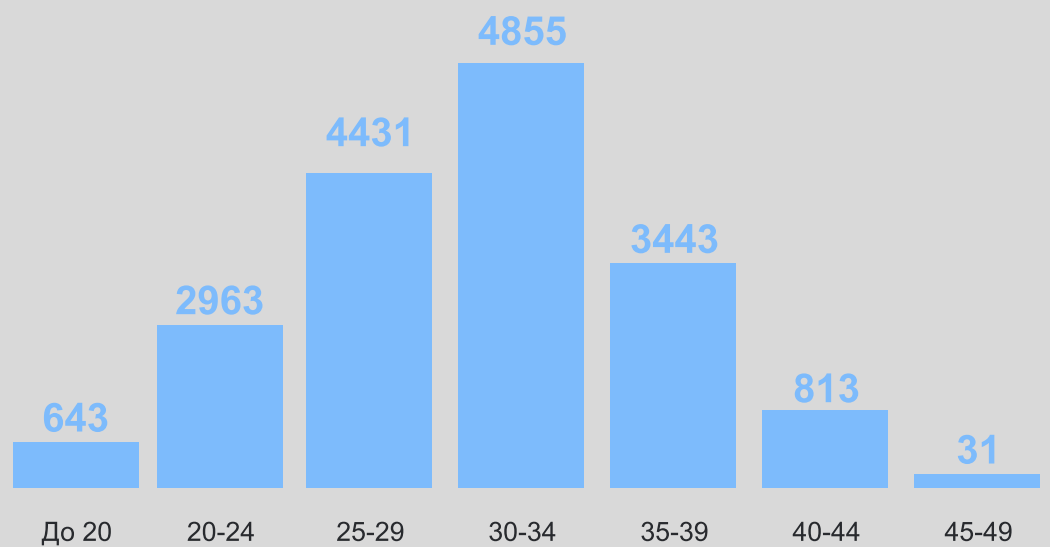

ДЕНЬ МАТЕРИ

ТЮМЕНЬСТАТ

Тюменская область (кроме ХМАО - Югры И ЯНАО)

Численность женщин на конец 2023 года

Супружеские пары с детьми, имеющие детей моложе 18 лет*

123,0 тыс. семейных ячеек

Количество детей

Средний возраст матери в 2023 году

Родившиеся по возрасту матери в 2023 году, человек

Распределение числа родившихся по полу в 2023 году, человек

Городское население

Сельское население

*По данным ВПН-2020 на 1 октября 2021 года