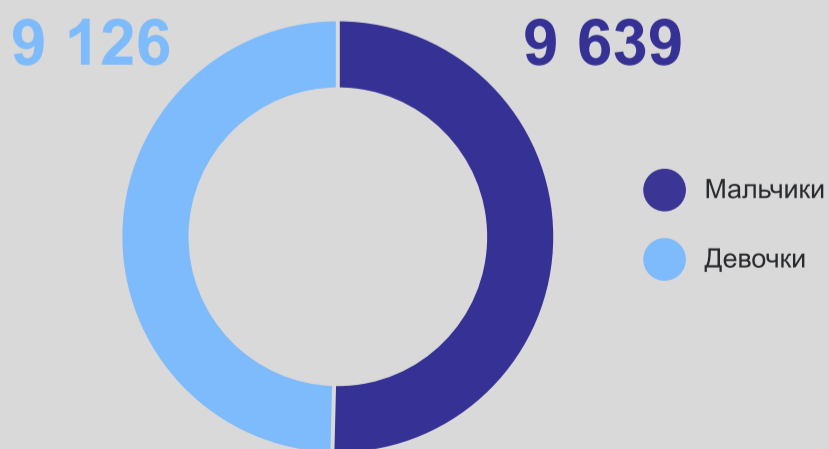

Ханты-Мансийский автономный округ – Югра

Численность женщин на конец 2023 года

Супружеские пары с детьми, имеющие детей моложе 18 лет*

141,9 тыс. семейных ячеек

Количество детей

Средний возраст матери в 2023 году

28,9 лет

Родившиеся по возрасту матери в 2023 году, человек

Распределение числа родившихся по полу в 2023 году, человек

Городское население

Сельское население

*По данным ВПН-2020 на 1 октября 2021 года