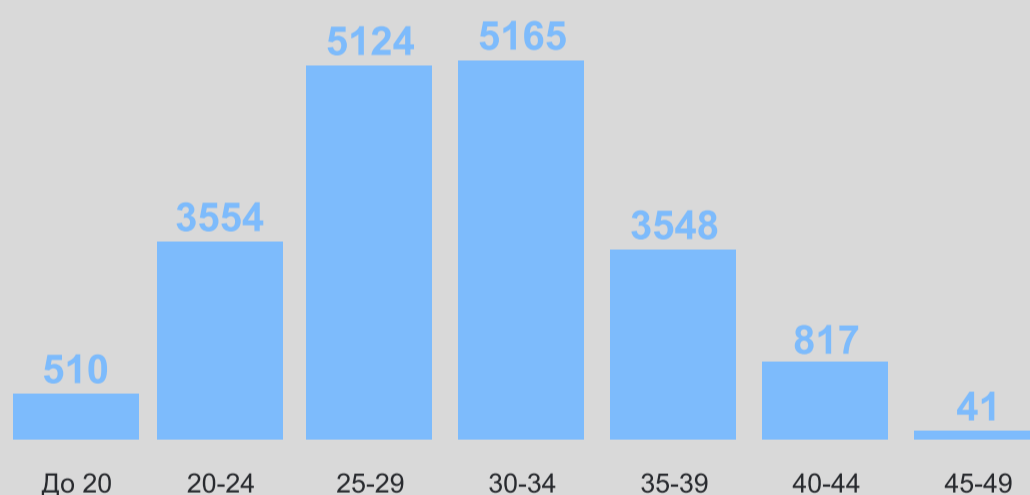

Ханты-Мансийский автономный округ – Югра

Численность женщин на конец 2023 года

Супружеские пары с детьми, имеющие детей моложе 18 лет*

141,9 тыс. семейных ячеек

Количество детей

Средний возраст матери в 2023 году

28,9 лет

Родившиеся по возрасту матери в 2023 году, человек

Распределение числа родившихся по полу в 2023 году, человек

Городское население

Сельское население

*По данным ВПН-2020 на 1 октября 2021 года