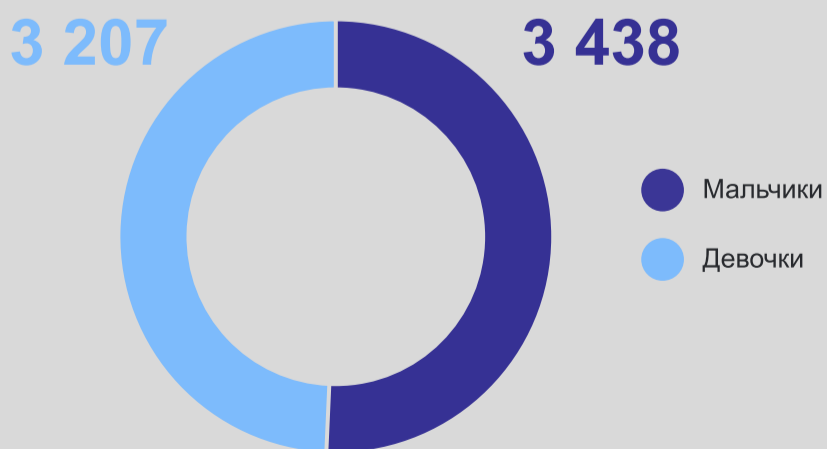

Распределение числа родившихся по полу в 2023 году, человек