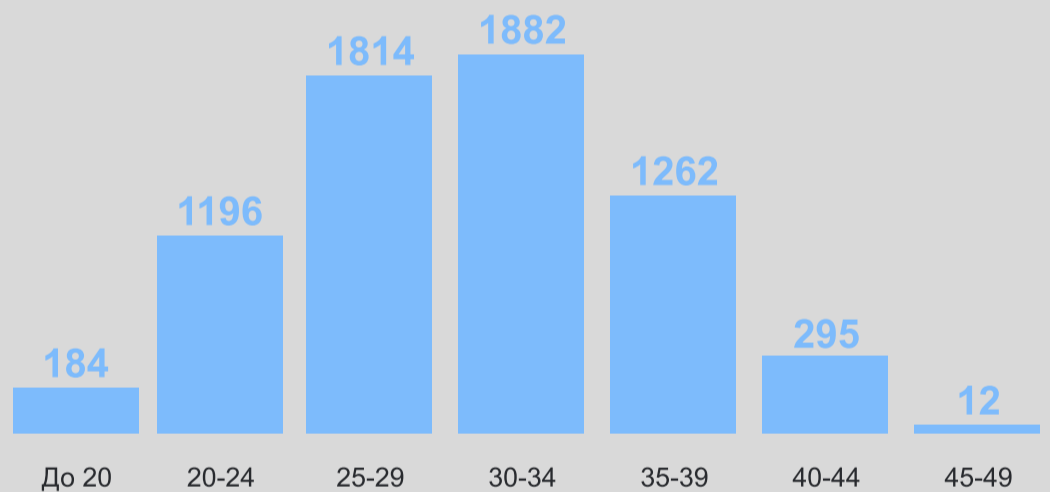

## Численность женщин на конец 2023 года

## Супружеские пары с детьми, имеющие детей моложе 18 лет\*

46,4 тыс. семейных ячеек

Количество детей

## Средний возраст матери в 2023 году

28,8 лет

## Родившиеся по возрасту матери в 2023 году, человек